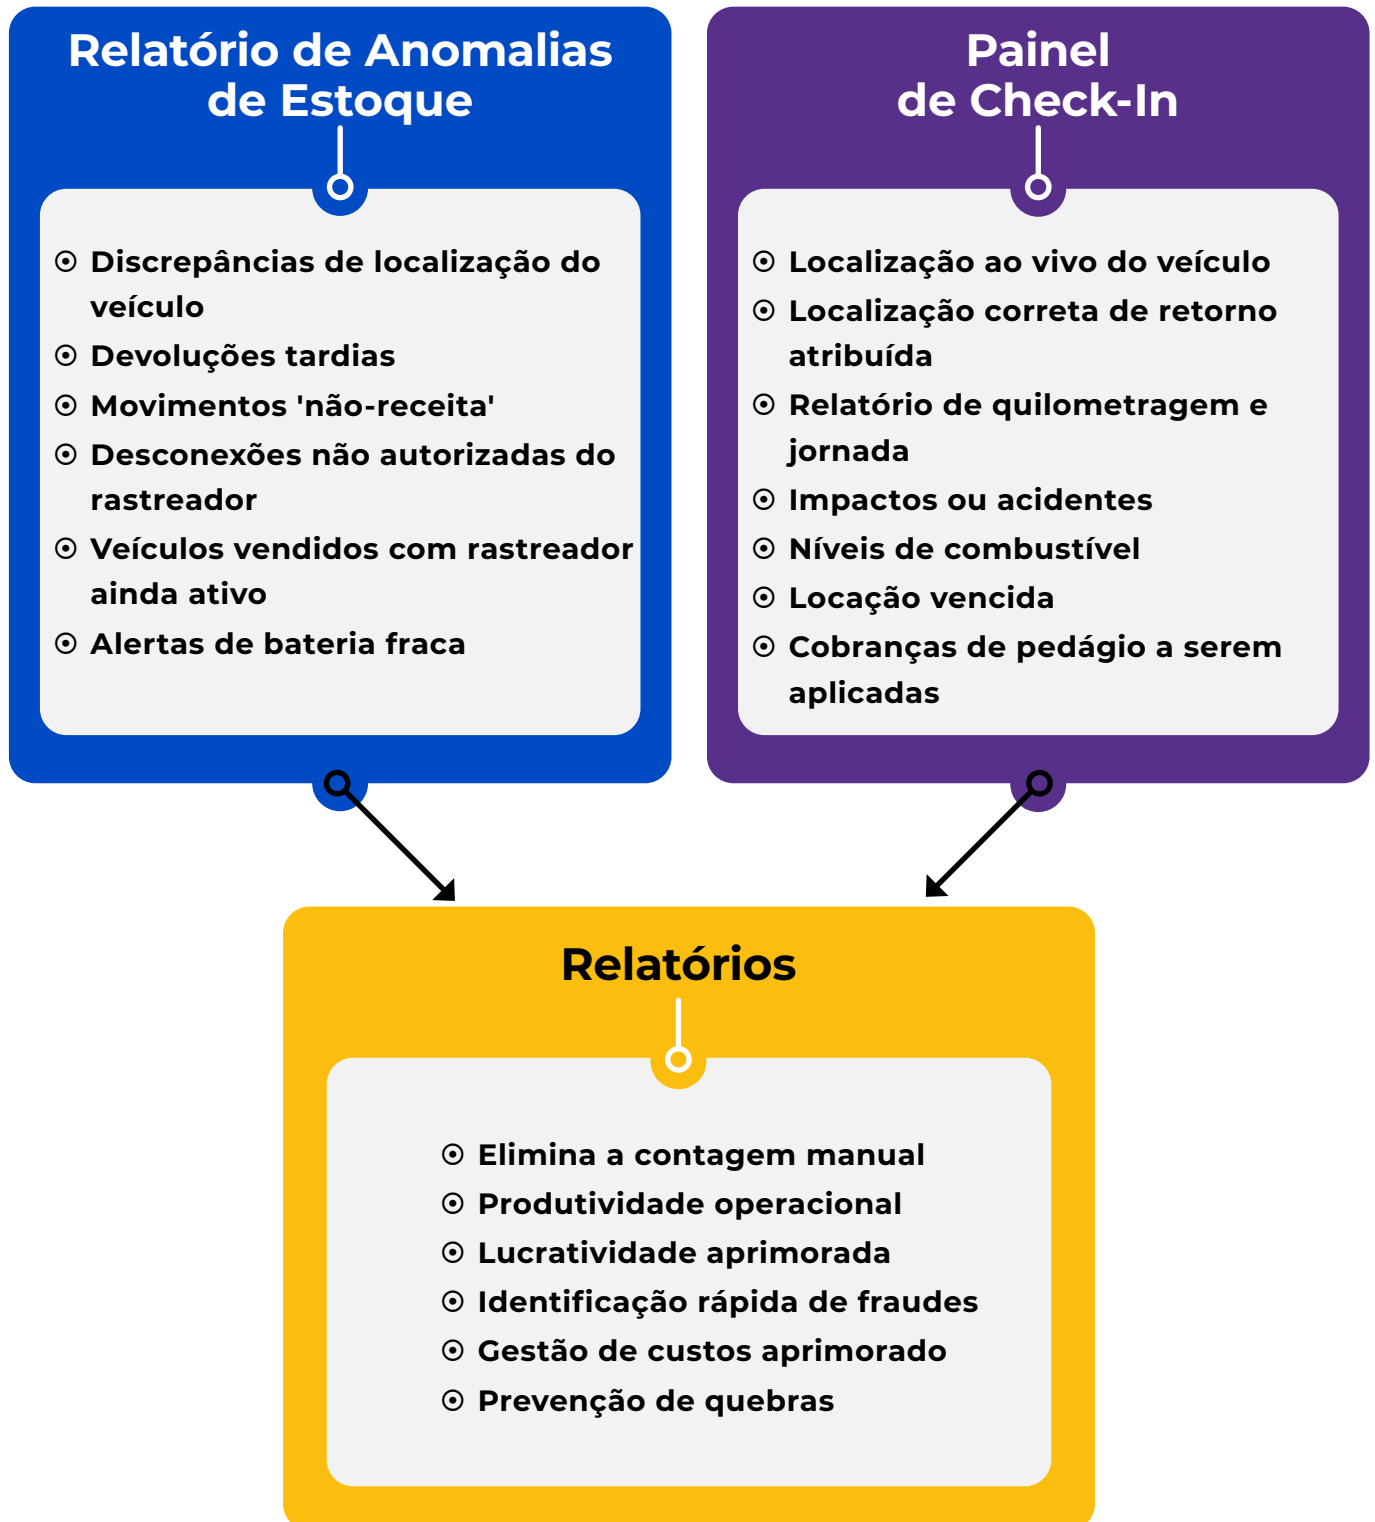

GERAÇÃO DE RELATÓRIOS ORGANIZADA