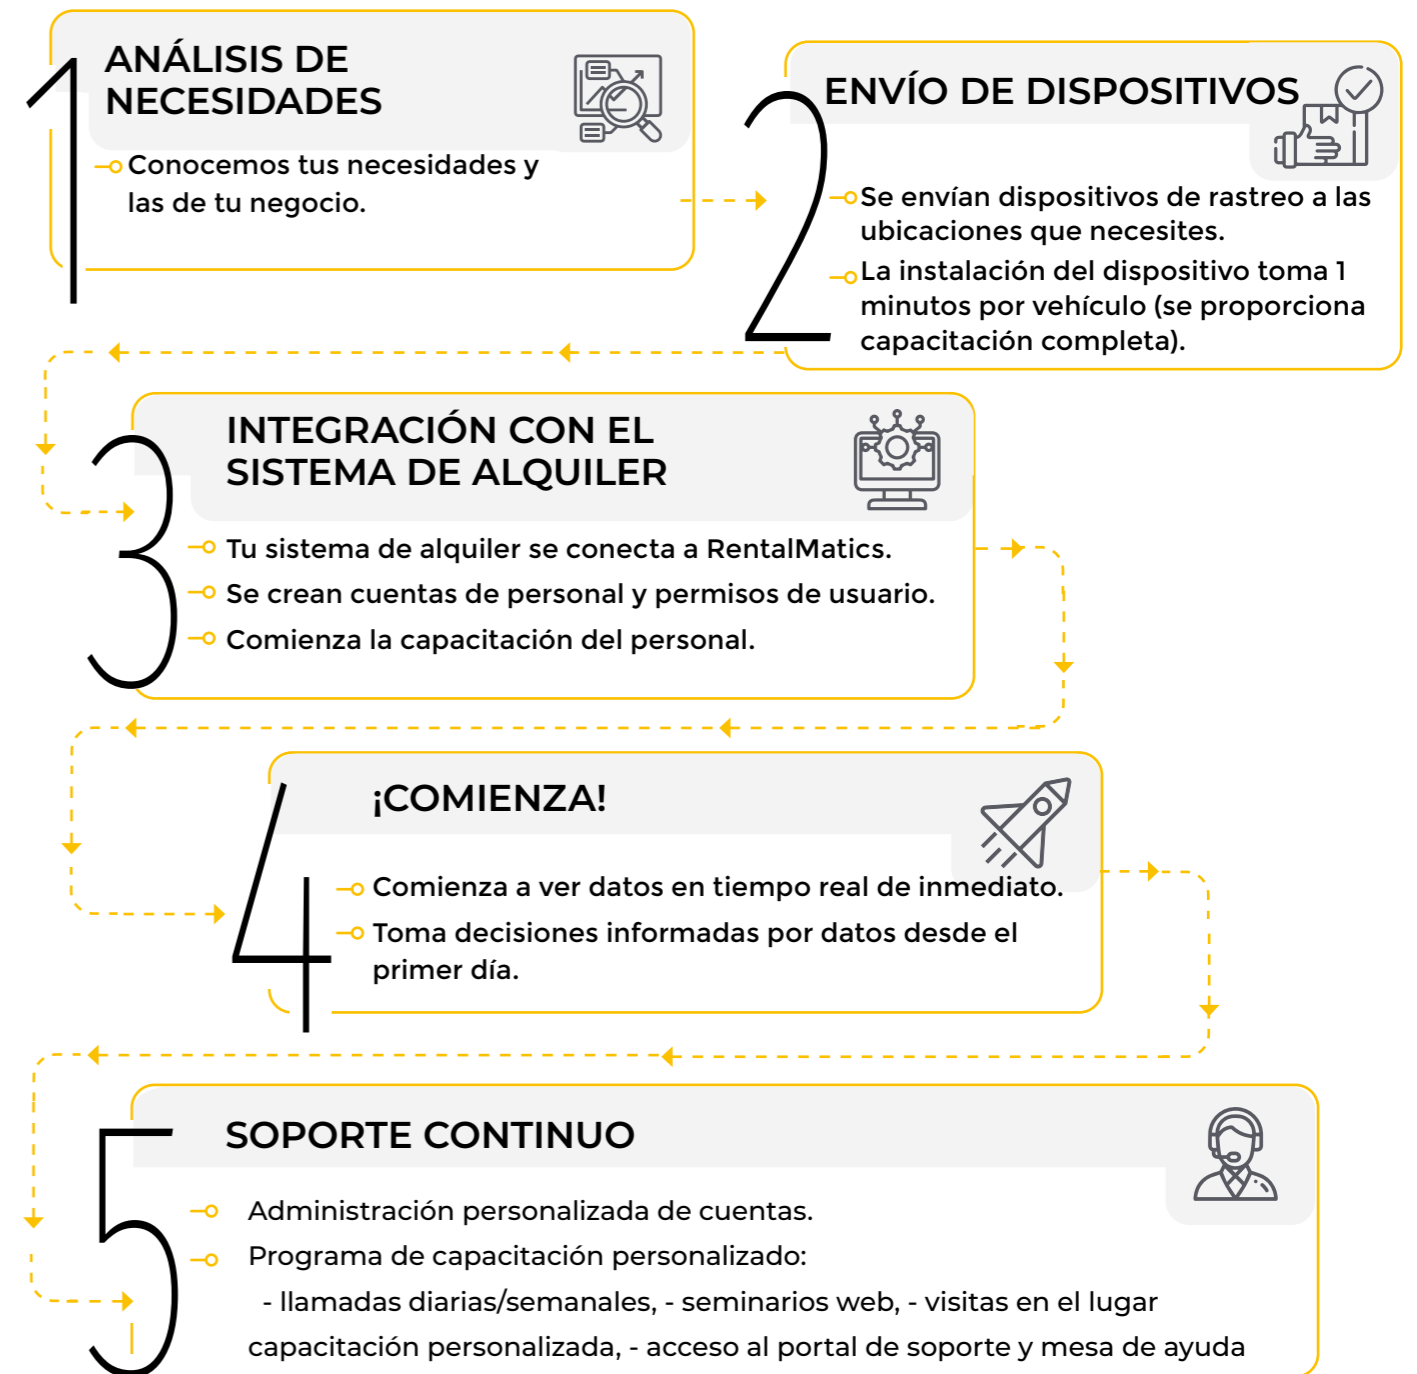

INTEGRACIÓN RÁPIDA

En funcionamiento en semanas, no en meses

Integración Rápida

Sin interrupciones operativas. Ten una flota 100% conectada en semanas.

Plug-and-Play

Instala hoy, obtén información hoy.

Totalmente Integrado y Personalizable

Una solución de telemetría todo en uno. ¿Necesitas algo específico? Lo construimos.

Probado, Comprobado y Confiable

Integraciones exitosas con todas las plataformas líderes de alquiler de vehículos en el mundo.

wheelsys.com
we move as a team

jimpisoft

thermeon

BLUEBIRD
Powered by RENTALL

carpro

TSD
MOBILITY SOLUTIONS

fourthtier

”

“Es un cambio de juego. Cuanto más lo usas, más sabes.”

”
“Lo uso a diario y me encanta.”

PROCESO DE INTEGRACIÓN

Somos tu socio en soluciones.
Tu éxito es nuestro éxito.